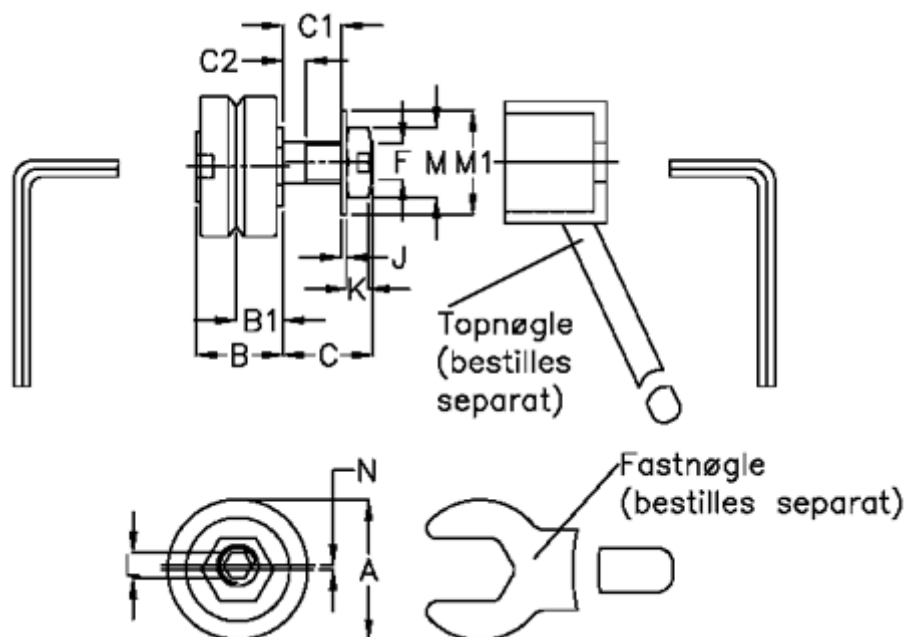

Varenummer: 057153202504  
 Beskrivelse: HEPCO GV3 leje LJ 25 ENS  
 Standart m. lang aksel

## Mål

|            |                      |
|------------|----------------------|
| a = 25.0   | K = 5.0              |
| B = 16.6   | M = 13               |
| B1 = 9.00  | M1 = 17              |
| C = 9.8    | O = 8                |
| C1 = 3.8   | P = 13               |
| C2 = 3.4   | vægt kg/1000 = 0.048 |
| F = M8 x 1 |                      |
| J = 1.00   |                      |